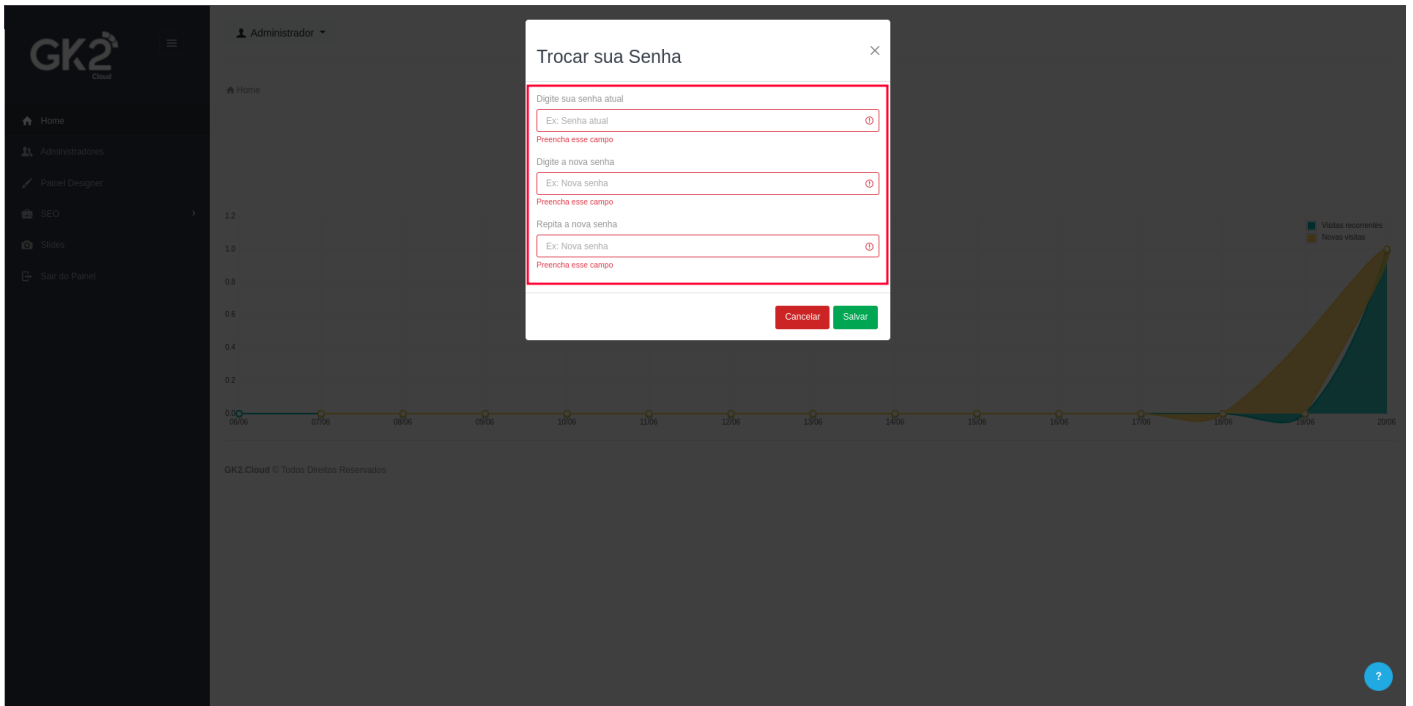

Painel Admin - Trocar Senha

Em qualquer página do painel, um botão com o nome do seu usuário irá aparecer no canto superior direito, com as opções de trocar a senha e sair.

Caso você queira trocar a senha, basta preencher os campos necessários corretamente.