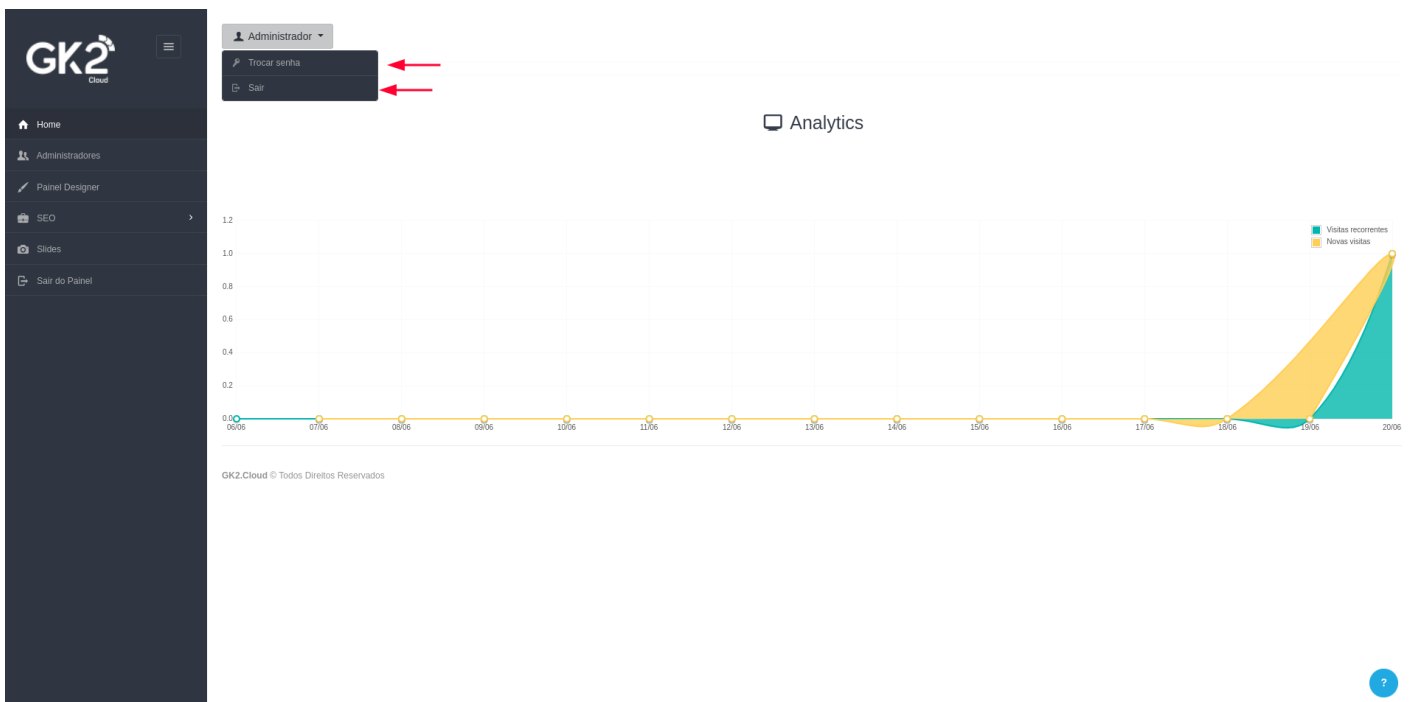

Painel Admin - Trocar Senha

Em qualquer página do painel, um botão com o nome do seu usuário irá aparecer no canto superior direito, com as opções de trocar a senha e sair.

Caso você queira trocar a senha, basta preencher os campos necessários corretamente.