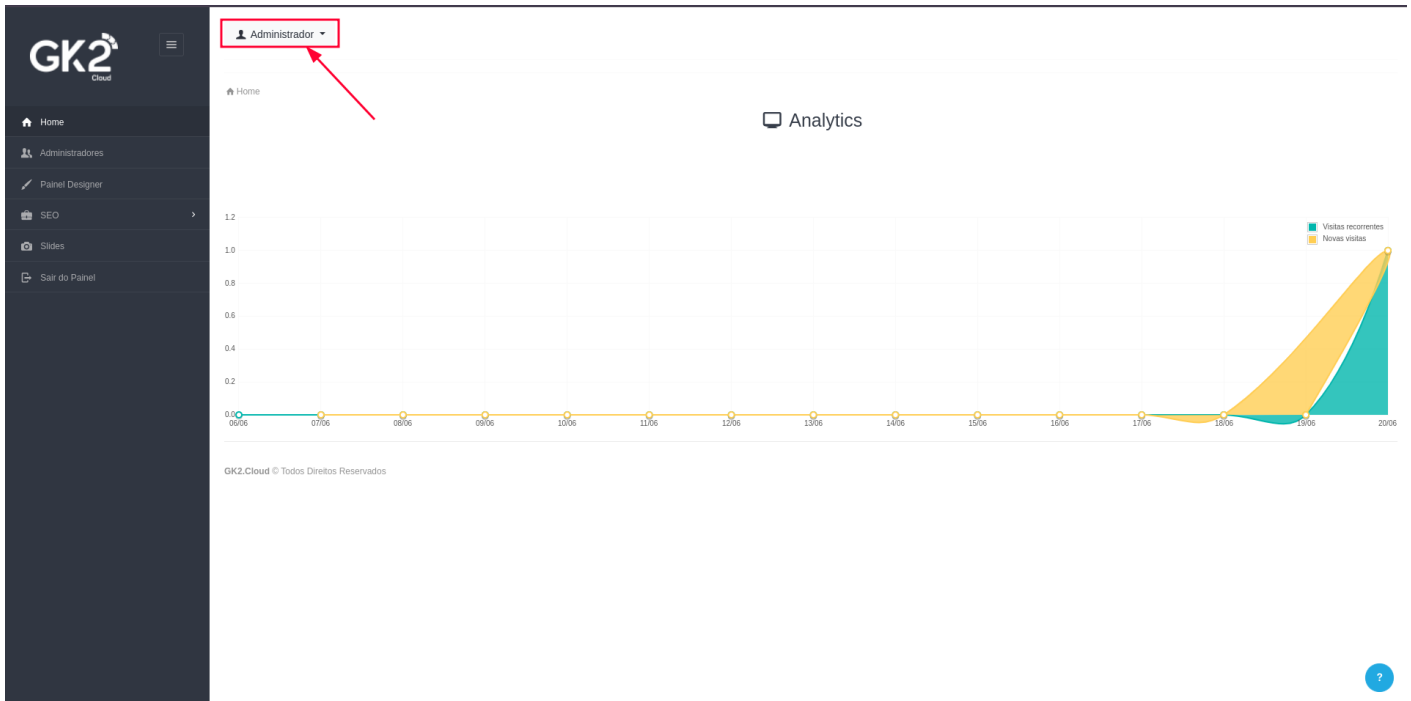

Painel Admin - Trocar Senha

Em qualquer página do painel, um botão com o nome do seu usuário irá aparecer no canto superior direito, com as opções de trocar a senha e sair.

Caso você queira trocar a senha, basta preencher os campos necessários corretamente.