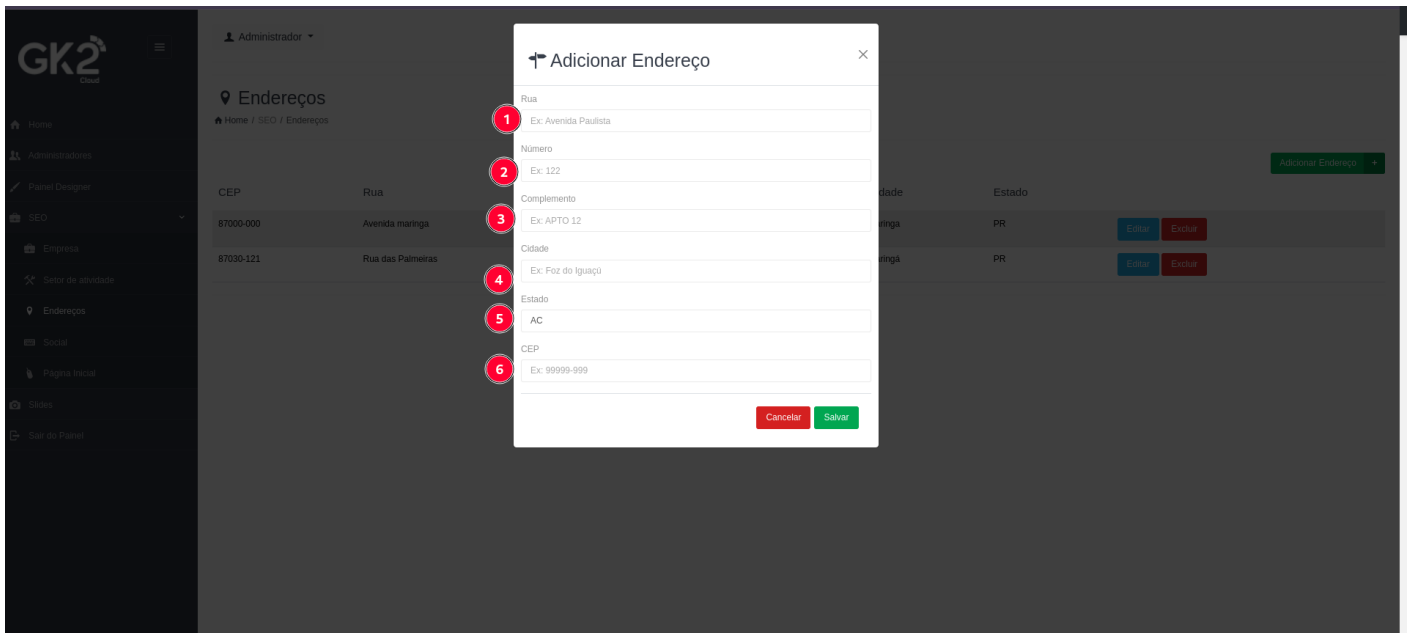

Todos os endereços da lista serão mostrados na aba "Contatos" do site público.

- **Adicionar endereço:** para que você consiga adicionar um endereço, é necessário que clique em "Adicionar Endereço" e informe os campos necessários.

1. Rua

2. Número

3. Complemento

4. Cidade

5. Estado

6. CEP

- **Editar Endereço:** se você quiser alterar algum dado de algum endereço salvo, basta clicar no botão "Editar" no endereço desejado.

The screenshot shows the 'Endereços' management page in the GK2 Cloud system. The page features a dark sidebar on the left with navigation options like 'Home', 'Administradores', 'Panel Designer', 'SEO', 'Empresa', 'Setor de atividade', 'Endereços', 'Social', 'Página Inicial', 'Slides', and 'Sair do Panel'. The main content area shows a table of saved addresses. The table has columns for CEP, Rua, Numero, Cidade, and Estado. Two rows of data are shown: one for CEP 87000-000, Rua Avenida maringa, Numero 3532, Sala 2, Maringa, PR; and another for CEP 87030-121, Rua das Palmeiras, Numero 1212, Apto. 2, Maringa, PR. Each row has 'Editar' and 'Excluir' buttons. Red arrows point to the 'Editar' buttons. A green 'Adicionar End.' button is in the top right corner.