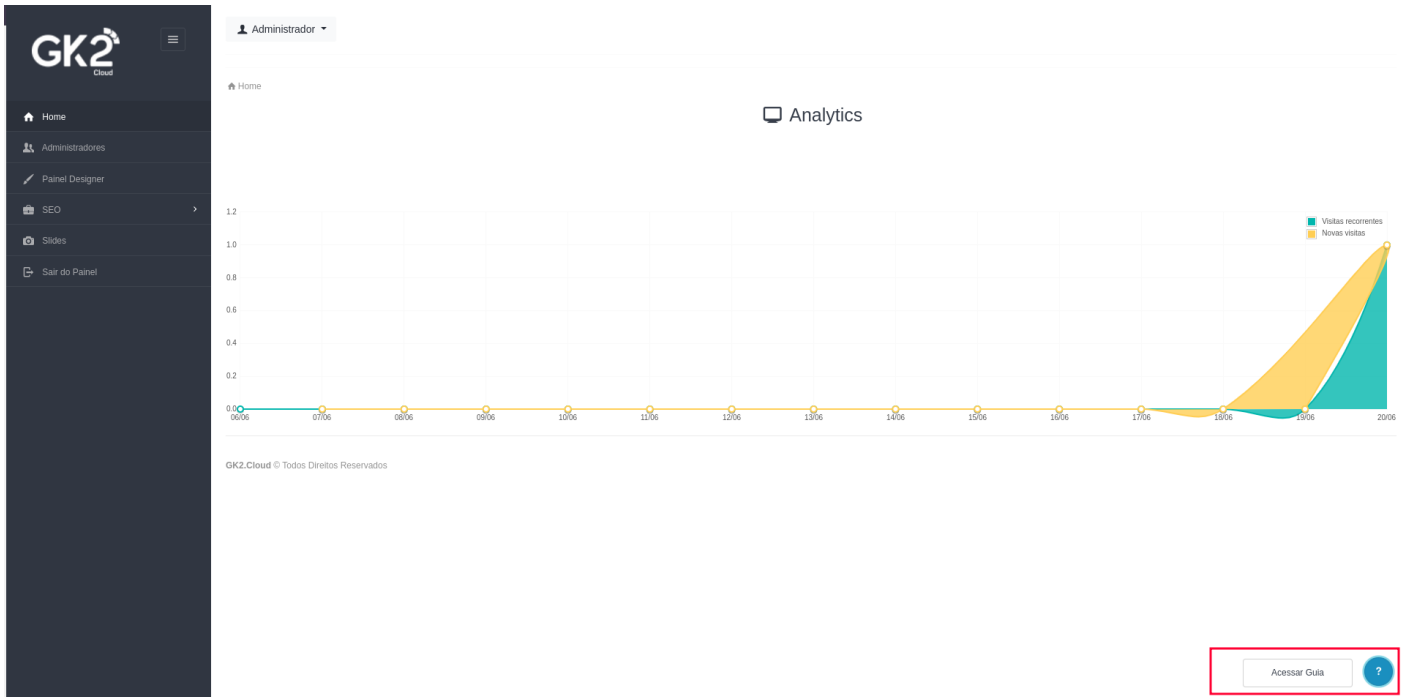

# Painel Admin - Home

Nesta aba do painel podemos observar um gráfico mostrando as visitas **recorrentes** e **novas** do seu site.

Observe que no canto inferior do site um botão com um sinal de interrogação está aparecendo.

Ao clicar-lo, um link para esse guia será disponibilizado.

*O botão aparece em todas as páginas do painel!*

Próxima aba: Administradores

Revision #6

Created 2024-06-18 13:39:58 UTC by Raphael Ichiro

Updated 2024-06-20 12:54:15 UTC by Raphael Ichiro