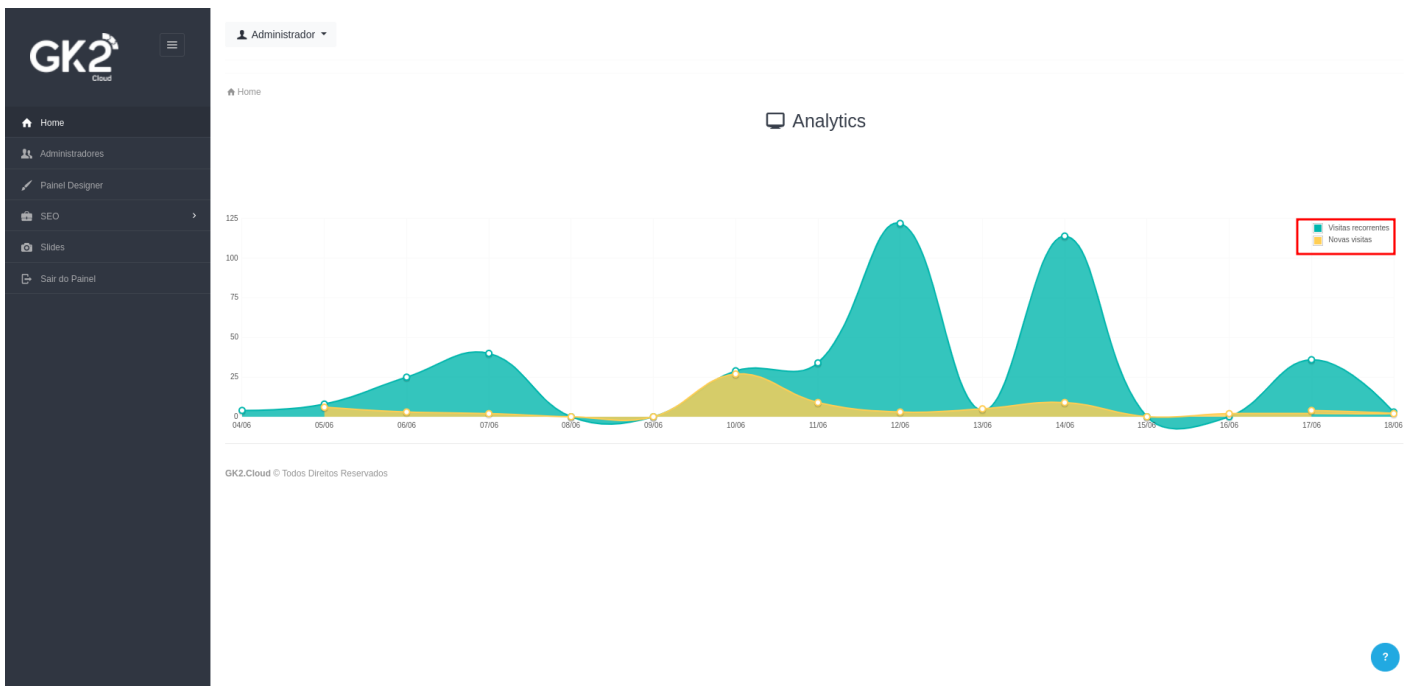

# Painel Admin - Home

Nesta aba do painel podemos observar um gráfico mostrando as visitas **recorrentes** e **novas** do seu site.

Observe que no canto inferior do site um botão com um sinal de interrogação está aparecendo.