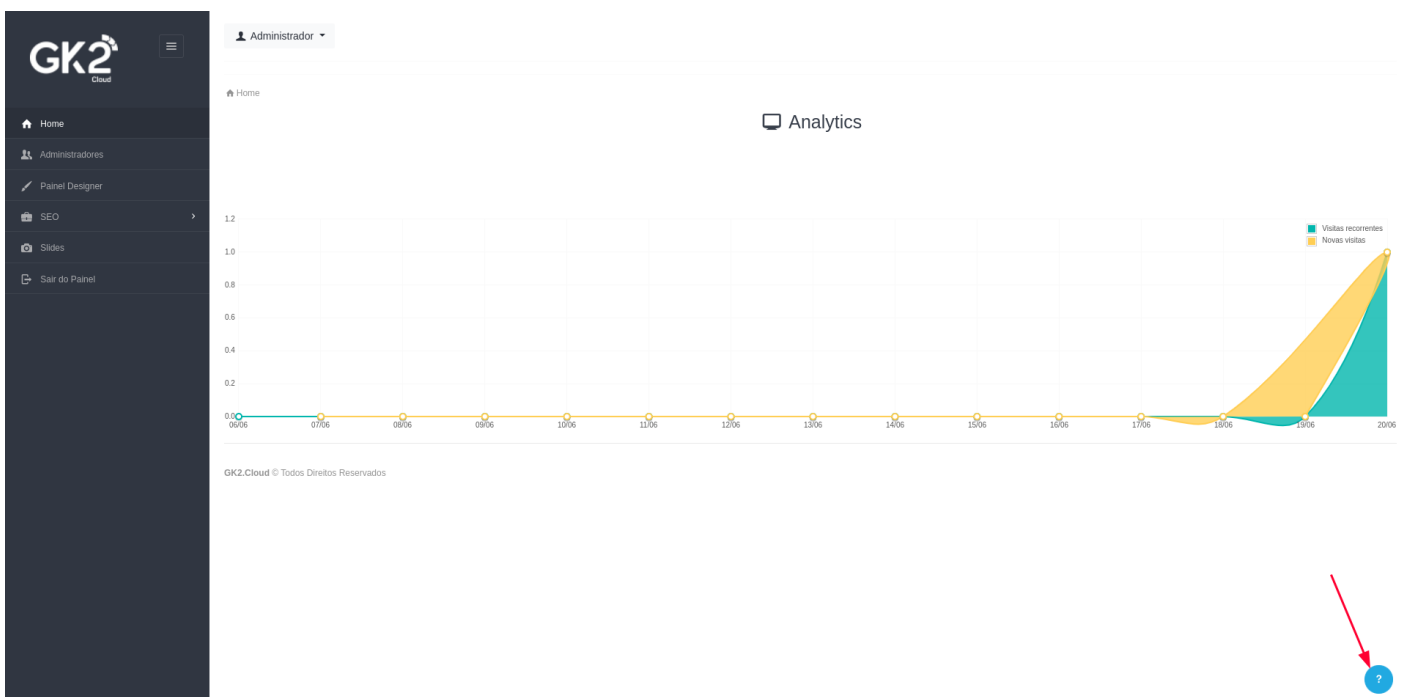

# Painel Admin - Home

Nesta aba do painel podemos observar um gráfico mostrando as visitas **recorrentes** e **novas** do seu site.

Observe que no canto inferior do site um botão com um sinal de interrogação está aparecendo.