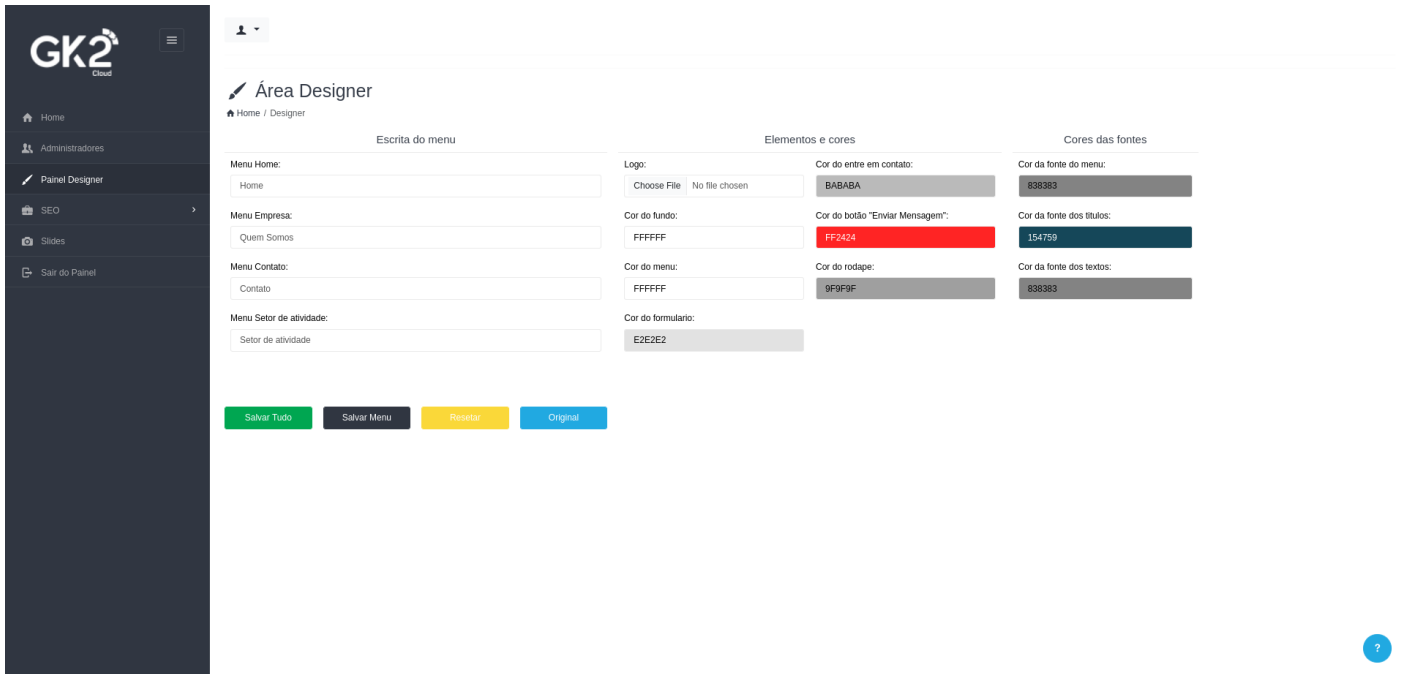

# Painel Admin - Design

Nesta aba do painel será possível alterar informações e o estilo da parte pública do site (public).

Essa aba está separado em três seções: Escrita do menu, Elementos e cores, Cores das fontes.

- **Escrita do menu:** é possível alterar o que será escrito no menu superior da public.