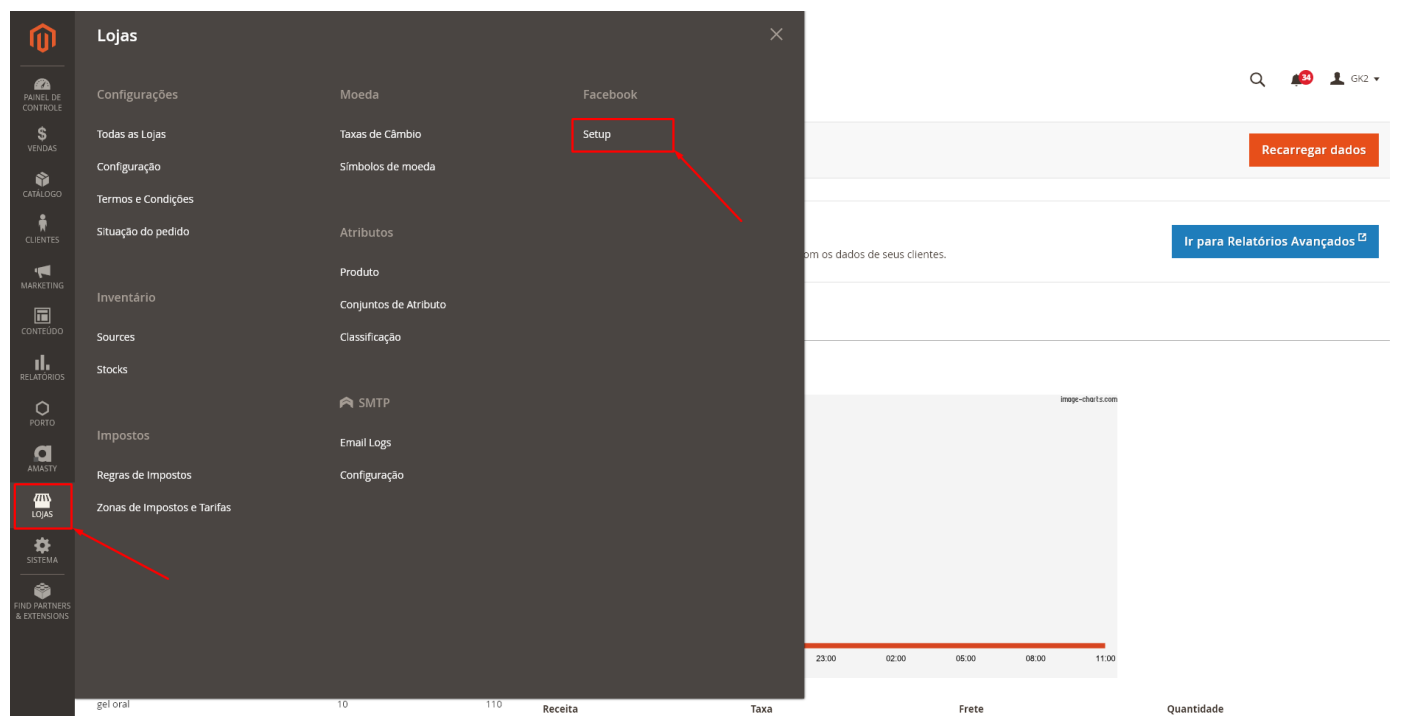

Vinculando a Conta do Facebook

Ao acessarmos o Painel Administrativo, selecionamos a opção "Lojas" na lateral esquerda e em seguida "Setup" em Facebook:

Após isso, basta clicar em "Get Started" e fazer o login: