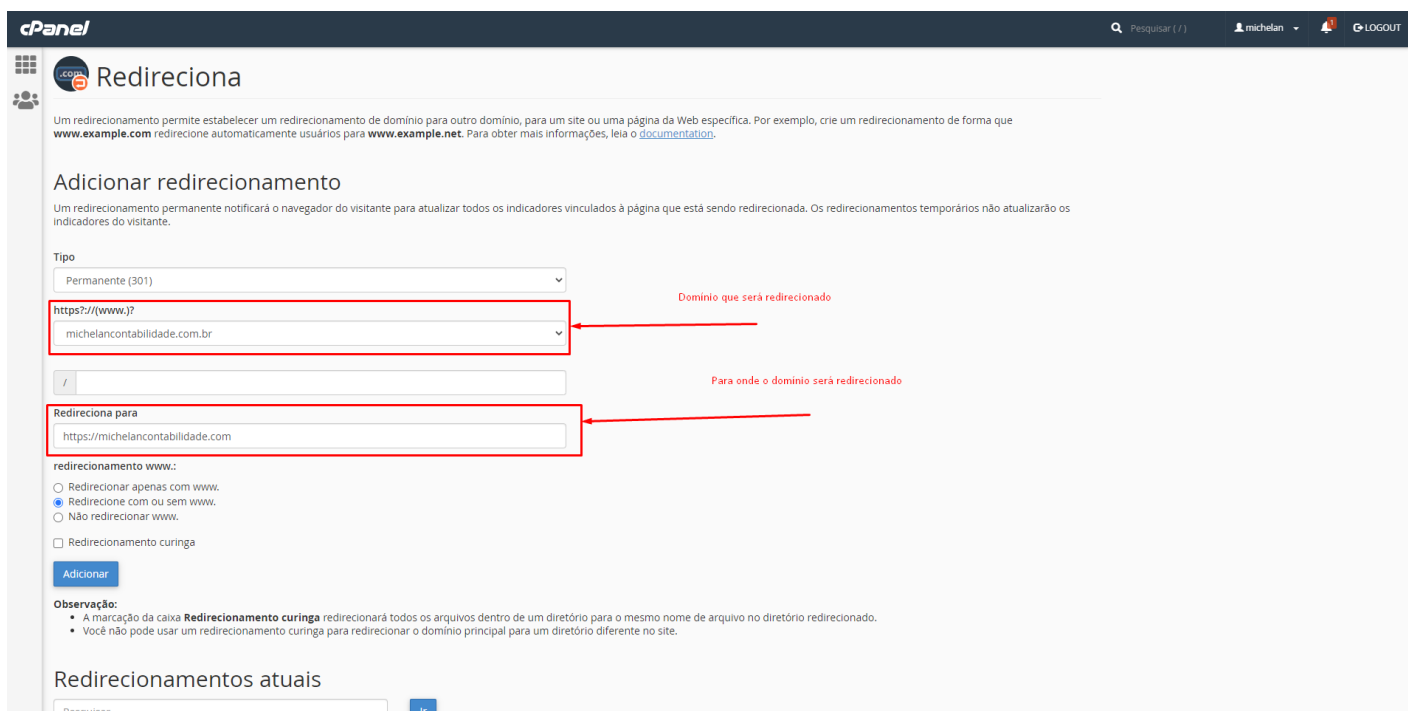

Redirecionamento

- [Redirecionando um domínio para outro](#)

Redirecionando um domínio para outro

Para realizar o redirect é simples, basta acessar o painel do cliente e selecionar a opção "Redireciona":

Após isso iremos adicionar um novo redirecionamento:

Basta então clicar em Adicionar e finalizar o procedimento, ficando da seguinte maneira:

Redirecionamentos atuais

Pesquisar

Domínio	Diretório	Regular Expression	Redirect URL	HTTP Status Code	Tipo	Corresponde a www.	Curinga	Ações
michelacontabilidade.com.br	/		https://michelacontabilidade.com/	301	permanent	✓		Excluir