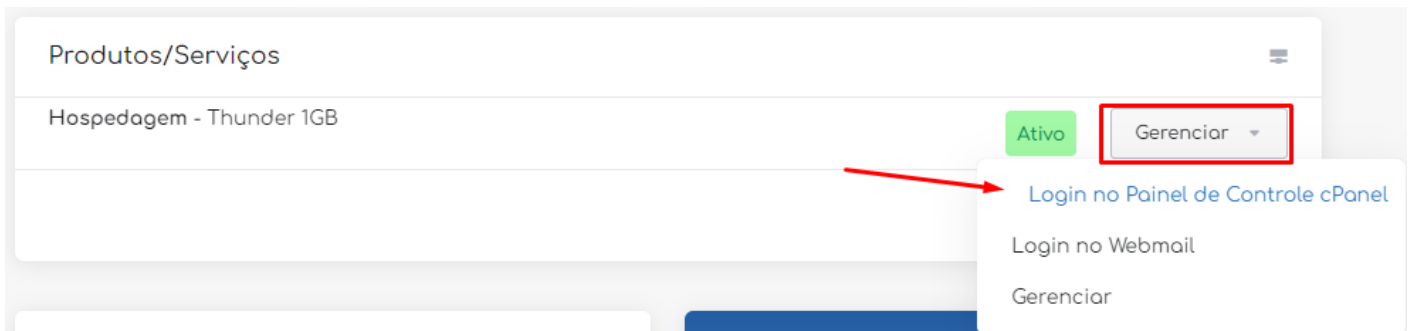

3 - Acesso ao cPanel:

- Dentro da página de gerenciamento, localize a opção "Login no Painel de Controle cPanel".

4 - Redirecionamento ao Painel cPanel:

- Após clicar na opção, você será automaticamente redirecionado para o seu Painel cPanel.

Revision #5

Created 2024-02-07 12:48:23 UTC by Ewerton Henrique

Updated 2026-02-02 13:52:15 UTC by Ewerton Henrique